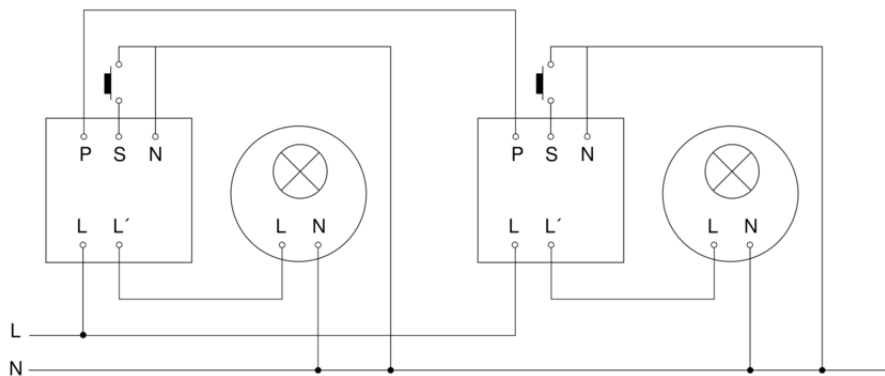

# DualTech

COM1 - incasso a soffitto  
EAN 4007841 079574  
Art. n. 079574

## Schema elettrico Master

## Schema elettrico Master-Master collegamento in rete