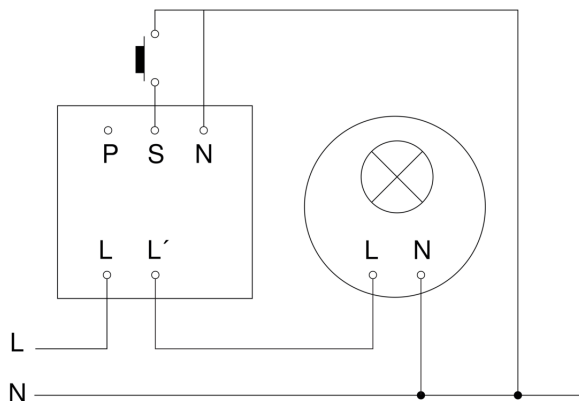

# DualTech

COM1 - incasso a soffitto  
EAN 4007841 079574  
Art. n. 079574

## Schema elettrico Master